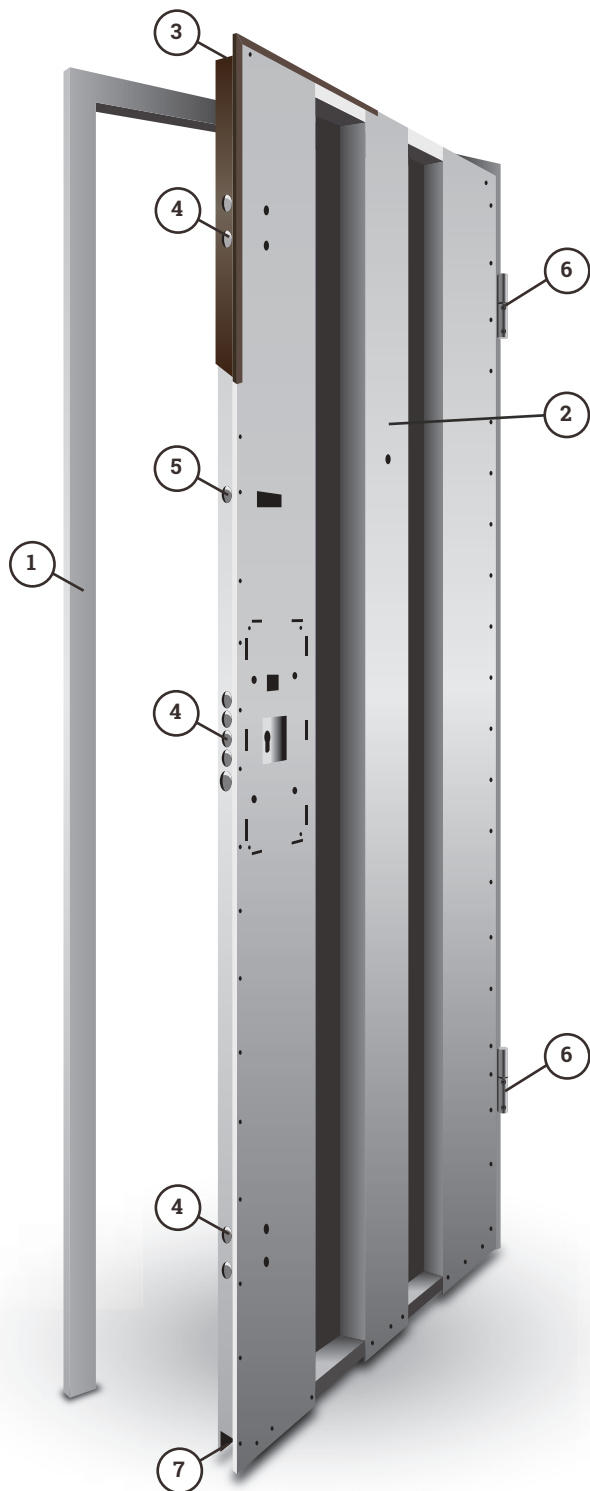

Limitador de apertura

Bulón del limitador y  
junta acústica

Antipalanca y junta acústica

Burlete móvil inferior  
(parafío)

Núcleo acorazado

Premarco metálico

Detalle regulación marco-  
premarco

Sistema antitarjeta y  
regulación del resbalón

# FICHA TÉCNICA

<b>1 MARCO</b>	Acero cincado 18/10, ingletes soldados y barniz en polvo de resinas de poliéster, color marrón, plata o blanco.
<b>2 HOJA</b>	Chapa de acero electrocincado 8/10 y omegas de refuerzo 8/10.
<b>3 CARENADO</b>	Perfil "Graffa" de acero pintado en marrón 8017, blanco 9003 o gris 9007.
<b>PREMARCO</b>	Acero cincado 18/10 con sistema de regulación y 8 garras de anclaje.
<b>4 CERRADURA</b>	Multipunto de engranajes silenciosa con 8 bulones de 40mm.
<b>CICLINDRO</b>	Basic llave-llave con 5 llaves y una de obra. Llave incopiable.
<b>ESCUDO</b>	Protección del cilindro antitaladro y antiextracción.
<b>CERRADERO</b>	Antitarjeta con sistema de regulación.
<b>5 LIMITADOR</b>	Sistema de apertura limitada.
<b>6 BISAGRAS</b>	Dos bisagras regulables en altura con rodamientos antidesgaste.
<b>HERRAJE</b>	Aluminio apto para exterior modelo NewCreta bronce/plata/latón.
<b>JUNTAS</b>	Doble junta en carenado y marco..
<b>7 CORTAVIENTO</b>	Umbral móvil automático inferior.
<b>VARIANTES</b>	Alturas especiales (consultar otras variantes).
<b>FUNCIÓN</b>	Entrada principal de vivienda.
<b>SEGURIDAD</b>	Clase 3 Antiefracción según UNE EN 1627.
<b>ACÚSTICA</b>	35 dB(A) según UNE EN 10140-2.
<b>TÉRMICA</b>	Transmitancia 2,2 w/m2°C en cumplimiento del CTE. Permeabilidad al aire Clase 2 según UNE-EN 1026 – Anticorrosión Clase 3 y Resistencia a la carga de viento C5 según UNE-EN 1670 y UNE-EN 12211