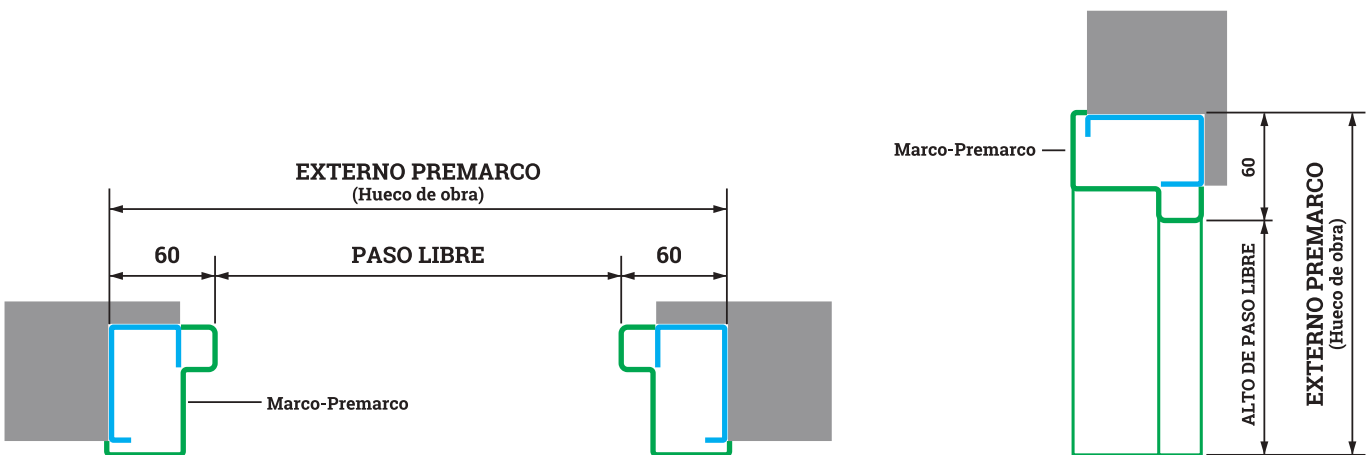

#### MARCO DIRECTO

(Tubular)

PASO LIBRE	EXTERNO MARCO (Hueco de obra)
760 x 2000 mm ●	844 x 2042 mm* <sup>1</sup>
800 x 2000 mm ●	884 x 2042 mm

Se utiliza para instalación sobre premarco de madera.

Grosor de marco directo 4,2 cm

### REVESTIMIENTOS

(Grosor 6 mm)

ALTURA	2000 mm		2040 mm		2100 mm	
ANCHURA	PANEL EXT.	PANEL INT.	PANEL EXT.	PANEL INT.	PANEL EXT.	PANEL INT.
760 mm	778 x 2000 mm	828 x 2023 mm	778 x 2040 mm	828 x 2064 mm	778 x 2100 mm	828 x 2123 mm
800 mm	818 x 2000 mm	868 x 2023 mm	818 x 2040 mm	868 x 2063 mm	818 x 2100 mm	868 x 2123 mm
900 mm	918 x 2000 mm	968 x 2023 mm	918 x 2023 mm	968 x 2064 mm	918 x 2100 mm	968 x 2123 mm

## OTRAS MEDIDAS FABRICABLES

<b>MEDIDAS ESTÁNDAR</b>	
PASO LIBRE	
ANCHOS	ALTOS
760 mm	2000 mm
800 mm	
850 mm	
900 mm	

<b>MEDIDAS SEMIESTÁNDAR</b>	
PASO LIBRE	
ANCHOS	ALTOS
700 mm 740 mm	2000 mm
	2040 mm
	2100 mm

<b>MEDIDAS MÁXIMO/ MÍNIMO</b>			
MÁXIMO PASO LIBRE		MÍNIMO PASO LIBRE	
ANCHO	ALTO	ANCHO	ALTO
1000 mm	2300 mm	700 mm	1980 mm

\*Grosor de marco directo 4,2 cm

\*Grosor marco-premarco: 6 cm