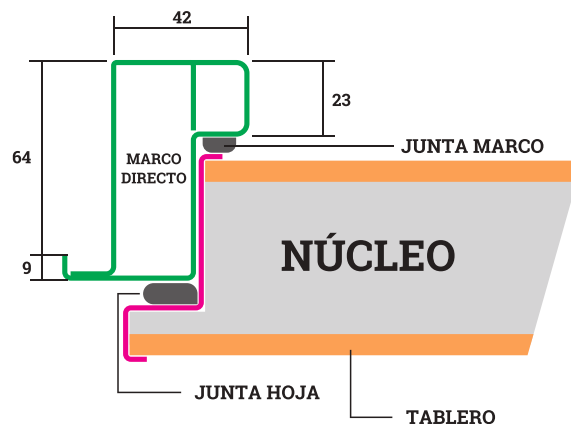

Limitador de apertura

Bulón del limitador y  
junta acústica

Antipalanca y junta acústica

Burlete móvil inferior  
(parafío)

Núcleo acorazado

Premarco metálico

Detalle regulación marco-  
premarco

Sistema antitarjeta y  
regulación del resbalón

# FICHA TÉCNICA

<b>1 MARCO</b>	Acero cincado 18/10, ingletes soldados y barniz en polvo de resinas de poliéster, color marrón, plata o blanco.
<b>2 HOJA</b>	Chapa de acero electrocincado 8/10 y omegas de refuerzo 8/10.
<b>3 CARENADO</b>	Perfil "Graffa" de acero pintado en marrón 8017, blanco 9003 o gris 9007.
<b>PREMARCO</b>	Acero cincado 18/10 con sistema de regulación y 8 garras de anclaje.
<b>4 CERRADURA</b>	Multipunto de engranajes silenciosa con 8 bulones de 40mm.
<b>CICLINDRO</b>	Basic llave-llave con 5 llaves y una de obra. Llave incopiable.
<b>ESCUDO</b>	Protección del cilindro antitaladro y antiextracción.
<b>CERRADERO</b>	Antitarjeta con sistema de regulación.
<b>5 LIMITADOR</b>	Sistema de apertura limitada.
<b>6 BISAGRAS</b>	Dos bisagras regulables en altura con rodamientos antidesgaste.
<b>HERRAJE</b>	Aluminio apto para exterior modelo NewCreta bronce/plata/latón.
<b>JUNTAS</b>	Doble junta en carenado y marco..
<b>7 CORTAVIENTO</b>	Umbral móvil automático inferior.
<b>VARIANTES</b>	Alturas especiales (consultar otras variantes).
<b>FUNCIÓN</b>	Entrada principal de vivienda.
<b>SEGURIDAD</b>	Clase 3 Antiefracción según UNE EN 1627.
<b>ACÚSTICA</b>	35 dB(A) según UNE EN 10140-2.
<b>TÉRMICA</b>	Transmitancia 2,2 w/m2°C en cumplimiento del CTE. Permeabilidad al aire Clase 2 según UNE-EN 1026 – Anticorrosión Clase 3 y Resistencia a la carga de viento C5 según UNE-EN 1670 y UNE-EN 12211

# TIPOS DE MARCO

Sistema Marco-Premarco

Sistema Marco Directo