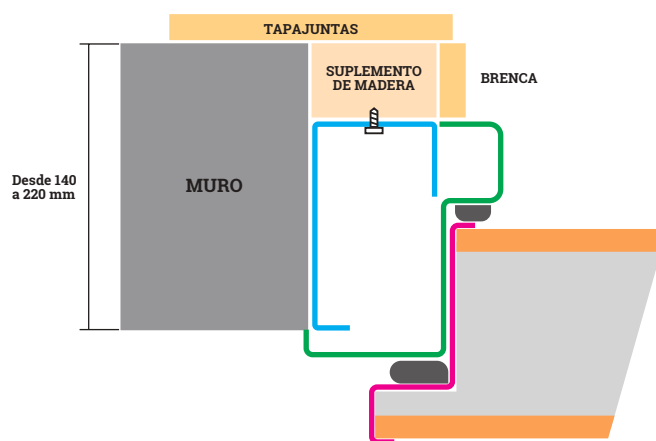

TIPO C
Instalación en reforma con forro exterior